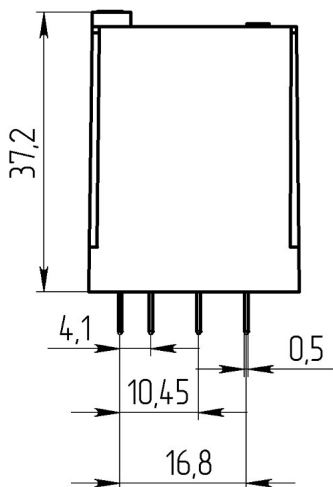

- 2 1.4. .0.0.D.006.0.02.2

.640171.001

Габаритные и установочные размеры

Внешний вид

Электрическая принципиальная схема

- 2

50 .

- 2

35

4

"

"

- 2 1.4. .0.0.D.006.0.02.2

.640171.001

,	6 ± 0,6
,	40 ± 4
,	4,8
,	0,3
,	10
,	20
,	0,1
,	50
,	2000
,	7
,	220
,	2,3
,	220
,	100000
,	-60 +65
,	3g
,	7g
,	3g 20 100
,	84000 106600
,	20

- 2 1.4. .0.0.D.006.0.02.2 .640171.001