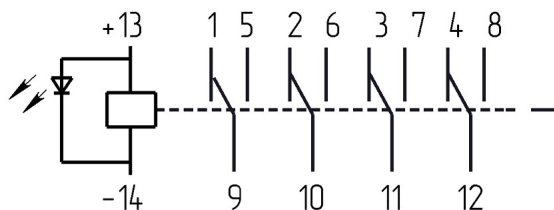

- 2 1.4. .0.0.D.006.0.02.2

.640171.001

Габаритные и установочные размеры

Внешний вид

Электрическая принципиальная схема

- 2

50 .

- 2

35

4

"

"

- 2 1.4. .0.0.D.006.0.02.2

.640171.001

,	6 ± 0,6
,	40 ± 4
,	4,8
,	0,3
,	10
,	20
,	0,1
,	50
,	2000
,	7
,	220
,	2,3
,	220
,	100000
,	-60 +65
,	3g
,	7g
,	3g 20 100
,	84000 106600
,	20

- 2 1.4. .0.0.D.006.0.02.2 .640171.001