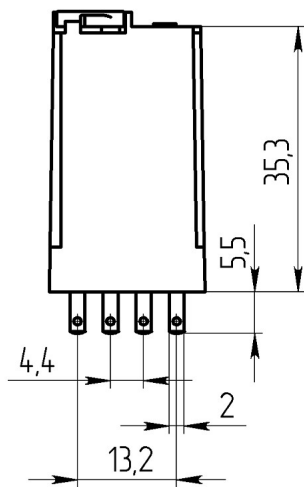

- 2 1.4. .0.0.D.006.0.02.2

.640171.001

Габаритные и установочные размеры

Внешний вид

Электрическая принципиальная схема

- 2

50 .

- 2

35

4

"

"

- 2 1.4. .0.0.D.006.0.02.2

.640171.001

,	6 ± 0,6
,	40 ± 4
,	4,8
,	0,3
,	10
,	20
,	0,1
,	50
,	2000
,	7
,	220
,	2,3
,	220
,	100000
,	-60 +65
,	3g
,	7g
,	3g 20 100
,	84000 106600
,	20

- 2 1.4. .0.0.D.006.0.02.2 .640171.001