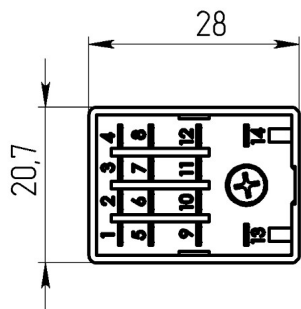

- 2 1.4. .0.0.D.006.0.02.2

.640171.001

Габаритные и установочные размеры

Внешний вид

Электрическая принципиальная схема

- 2

50 .

- 2

35

4

"

"

- 2 1.4. .0.0.D.006.0.02.2

.640171.001

,	6 ± 0,6
,	40 ± 4
,	4,8
,	0,3
,	10
,	20
,	0,1
,	50
,	2000
,	7
,	220
,	2,3
,	220
,	100000
,	-60 +65
,	3g
,	7g
,	3g 20 100
,	84000 106600
,	20

- 2 1.4. .0.0.D.006.0.02.2 .640171.001